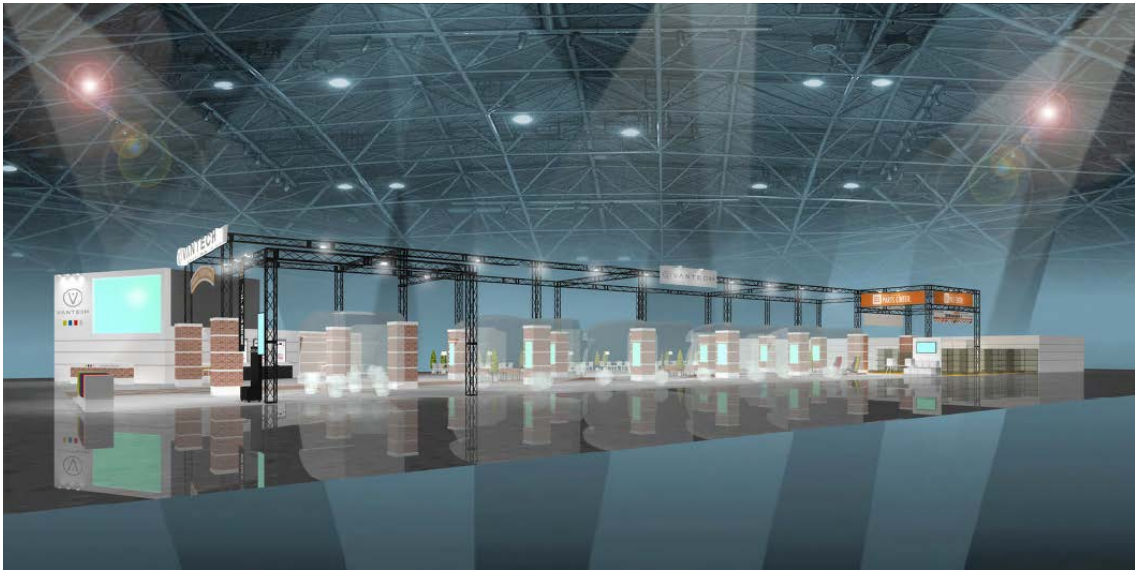

※ブースイメージ図

また、同ブース内に、国内でも屈指の品揃えを誇るキャンピングカーパーツセンターも併せて出展します。

水がいないラップ式トイレ「wrapull」、ポータブルバッテリー、キャンピングカーのDIYアイテム、防災用品、キャンプギアなど、キャンピングカーライフをより良くするアイテム展示でお出迎えします。

【主な展示内容】

・「ILiS（イリス・Intelligent Lithium-Ion battery System）」搭載モデルの展示

EcoFlow Technology Japan 株式会社の「EcoFlow パワーシステム」をVANTECH 車載用に最適化。電力の入力・出力を専用モニターやスマートフォンアプリで管理できるシステムを搭載したモデル「ZiL520」を展示します。

・快適で安全を支える技術展示&キャンピングカーライフを愉しむための技術展示

快適で安全を支える技術展示として、「FF ヒーター (Webasto)」と、「ILiS や Lunetta に使用されているリチウムイオンバッテリー(EcoFlow)」のコーナーを展開。

キャンピングカーライフを愉しむための技術展示として、オプション設定されている「レカロシート(RECARO)」、「ホイール(Shone)」のコーナーを展開いたします。

VANTECH のキャンピングカーに使われている様々なアイテムの技術・歴史を、映像や資料、実物と合わせて展示いたします。