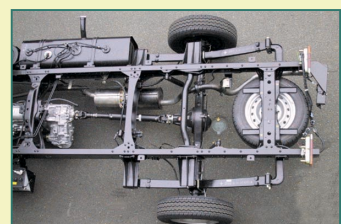

CAMROAD

キャンピングCARの専用ボディです。

カムロードは市販されていません。キャンピングカーのためだけにトヨタ自動車から供給されている、キャンピングカー専用シャシーだからです。広いトレッドと、強じんな骨格のフレームを持っています。また、キャブシャシーですがシングルタイヤです。寛ぎのための「乗り心地」には、シングルが最適です。

カムロードは、キャンピングカーのベース車として、このほか次のような数々の魅力を備えています。

ワイドトレッド

キャンパー専用フレーム

- リアワイドトレッド・・・標準より250ミリ広げる。
- 専用リアスプリング・・・乗り心地と安定性が向上。取り付け位置も広げる。
- タイヤ&ホイールをキャンパー用に変更
- オルタネーターを強化・・・70A 90A
- フュータルタンク増量&給油口延長・・・60L 80L
- アウターミラー変更・・・広角アスフェリカル&ロングステー
- 電子機器装備用コネクター装備・・・ナビゲーションなど。
- フロント席をリクライニングに・・・助手席もリクライニングシート
- リアブレーキ制御バルブ変更・・・荷重変動が少ないため、P&BVに変更。