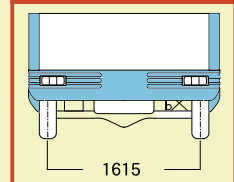

CAMROAD

キャンピングCARの専用ボディです。

カムロードは市販されていません。キャンピングカーのためだけにトヨタ自動車から供給されている、キャンピングカー専用シャシーだからです。広いトレッドと、強じんな骨格のフレームを持っています。また、キャブシャシーですがシングルタイヤです。寛ぎのための「乗り心地」には、シングルが最適です。

カムロードは、キャンピングカーのベース車として、このほか次のような数々の魅力を備えています。

ワイドトレッド

キャンパー専用フレーム

- リアワイドトレッド・・・標準より250ミリ広げる。
- 専用リアスプリング・・・乗り心地と安定性が向上。取り付け位置も広げる。
- タイヤ&ホイールをキャンパー用に変更
- オルタネーターを強化・・・70A 90A
- フュータルタンク増量&給油口延長・・・60L 80L
- アウターミラー変更・・・広角アスフェリカル&ロングステー
- 電子機器装備用コネクター装備・・・ナビゲーションなど。
- フロント席をリクライニングに・・・助手席もリクライニングシート
- リアブレーキ制御バルブ変更・・・荷重変動が少ないため、P&BVに変更。

3人座れるフロントシート

主要諸元

	3.0L/2WDディーゼル	3.0L/4WDディーゼル	2.0L/2WDガソリン
ベース車両	LY230-TBPDS6	LY280-TBPDS6	RZY230-TLPDE3
エンジン	5L(2985cc)	5L(2985cc)	1RZE-(1998cc)
最高出力ネットKw(ps)/RPM	67(91)/4000	67(91)/4000	77(105)/5200
最高トルクネットKw(ps)/RPM	191(19.5)/2400	191(19.5)/2400	165(16.8)/3600
トランスミッション	電子制御式4速AT	電子制御式4速AT	電子制御式4速AT
全長〔室内長〕	4980(4610)mm	4980(4610)	4980(4610)
全幅〔室内幅〕	2110(1910)mm	2110(1910)	2110(1910)
全高〔室内高〕	2900(1870)mm	2900(1870)	2900(1870)
ホイールベース	2545mm	2545	2545
最小回転半径	4.9m	4.9	4.9
トレッド前	1440mm	1440	1440
トレッド後	1615mm	1615	1615
タイヤ前	195/70R15	195/70R15	195/70R15
タイヤ後	195/70R15	195/70R15	195/70R15
ホイール	15x5J/6穴(オフセット30)	15x5J/6穴(オフセット30)	15x5J/6穴(オフセット30)
燃料タンク容量	80L	80	80
車両重量	2700 (kg)	2780	2590
乗車(就寝)定員	10(6)人	10(6)	10(6)